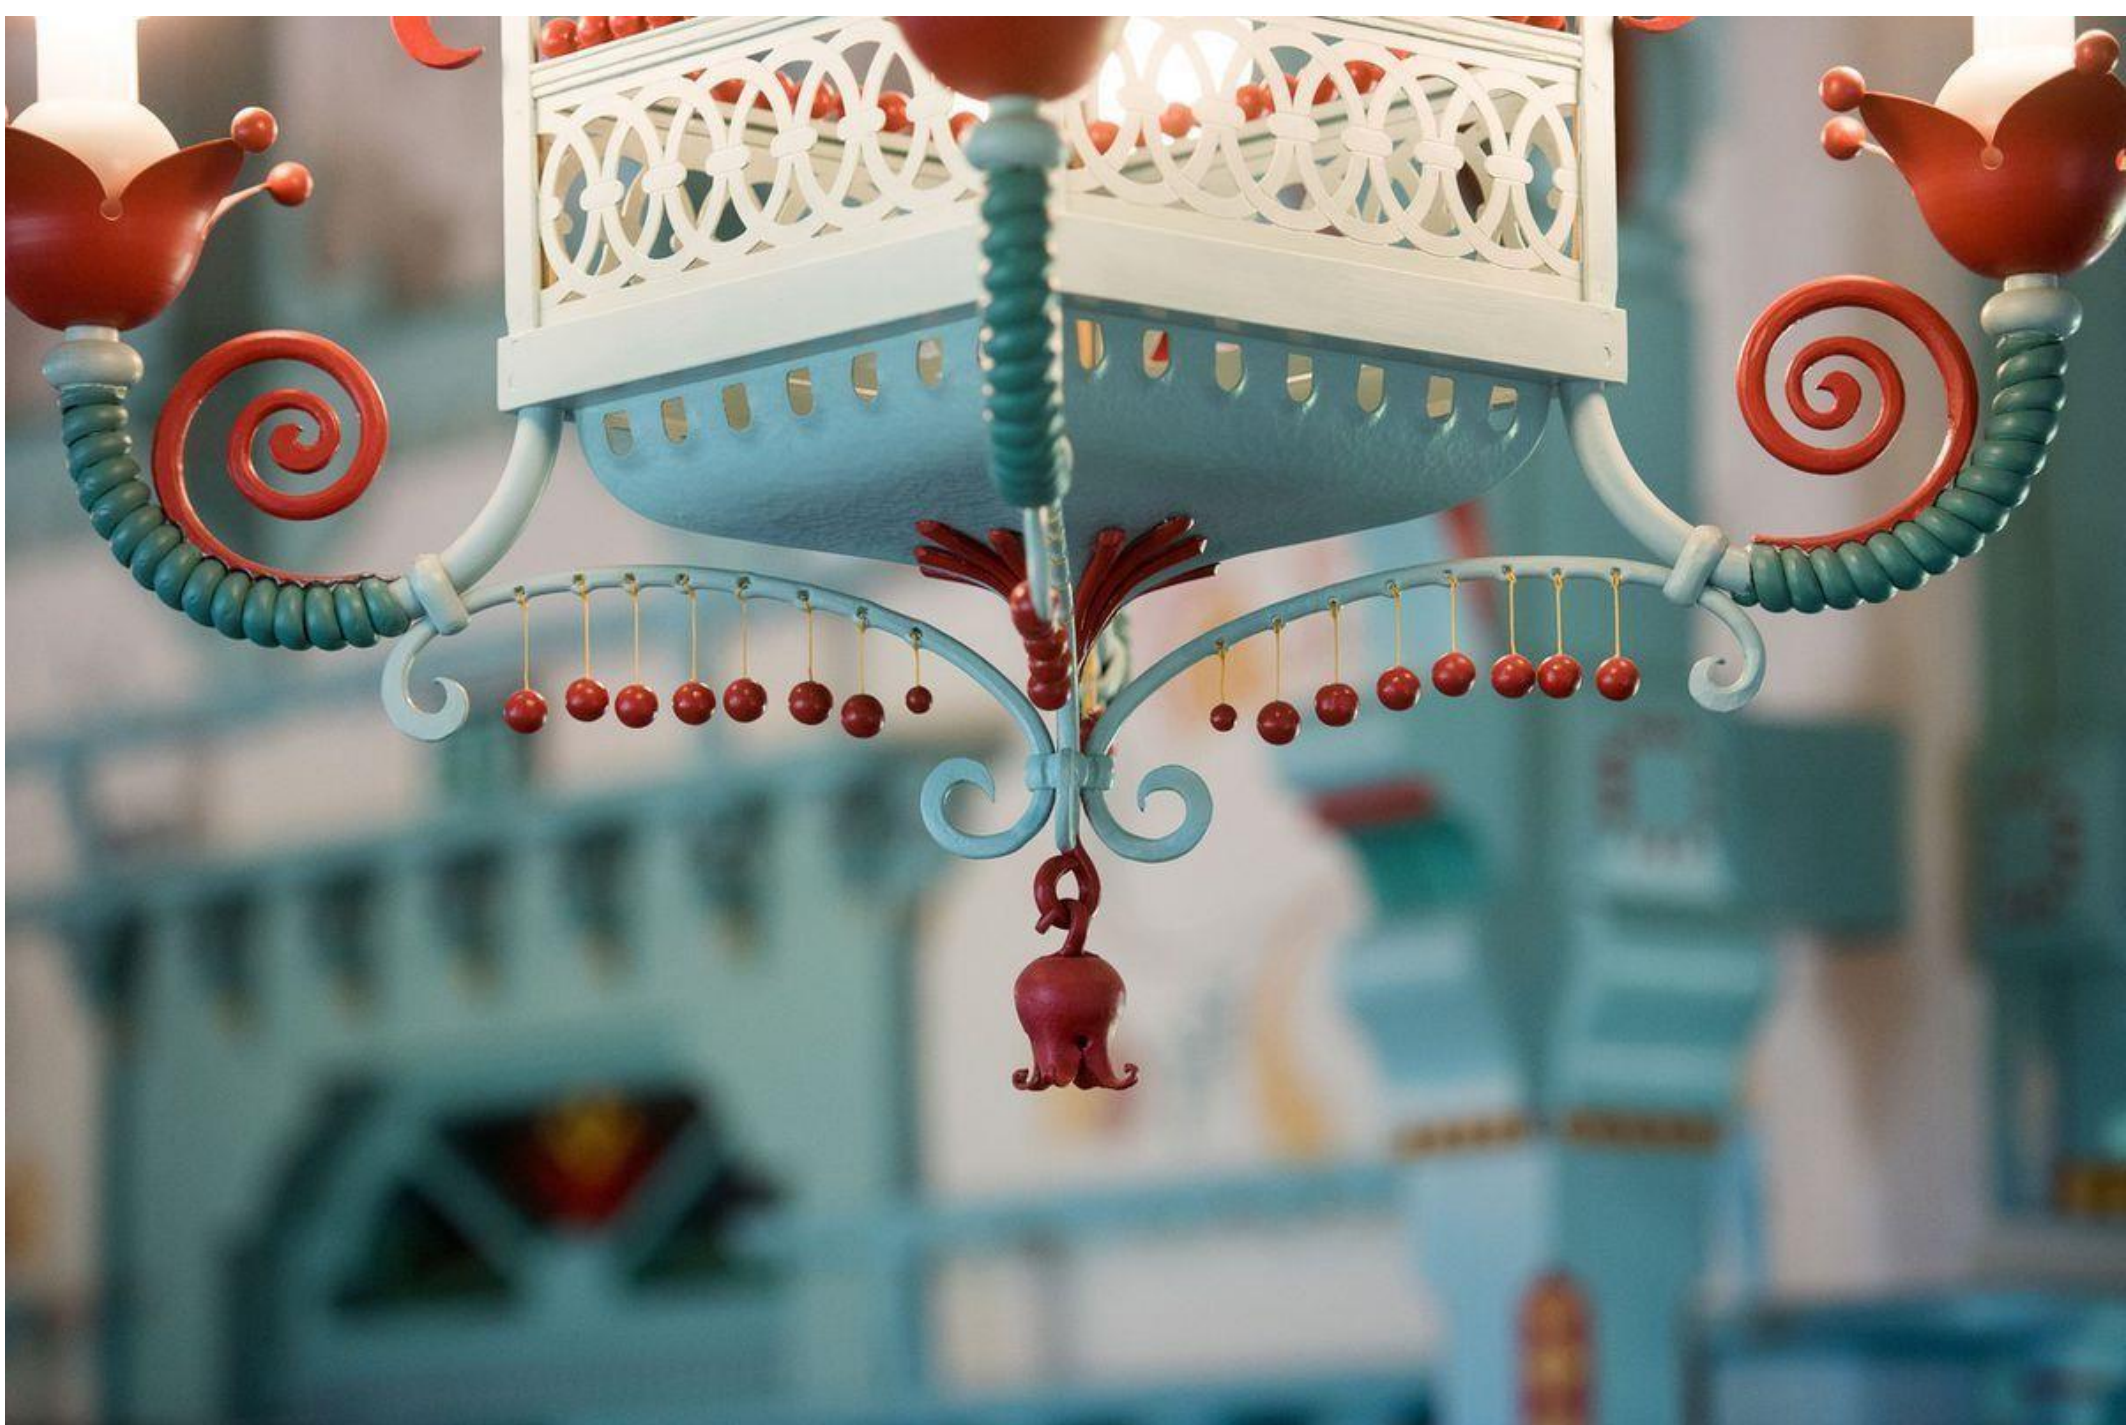

Dušan Samuel Jurkovič

Slovak Architect,
Furniture Designer,
Artist and
Ethnographer

Libušín in Pustevny Ski Resort, Beskydy Mountains, Czech Republic

*Čas vše mění, i časy, k vítězství on vede pravdu:
co sta věku bludných hodlá, zvrhne Doba z.*

Hotel Mamenka, Pustevny, Beskydy Mtns

Luhačovice, Moravia, Czech Republic

Luhačovice

Moderní zámek v Novém Městě nad Metují

Nová rozhledna v Rožnově pod Radhoštěm

Pruhovaná Bartoňova útulna v Pekle

Výletní Jiráskova chata na Dobrošově