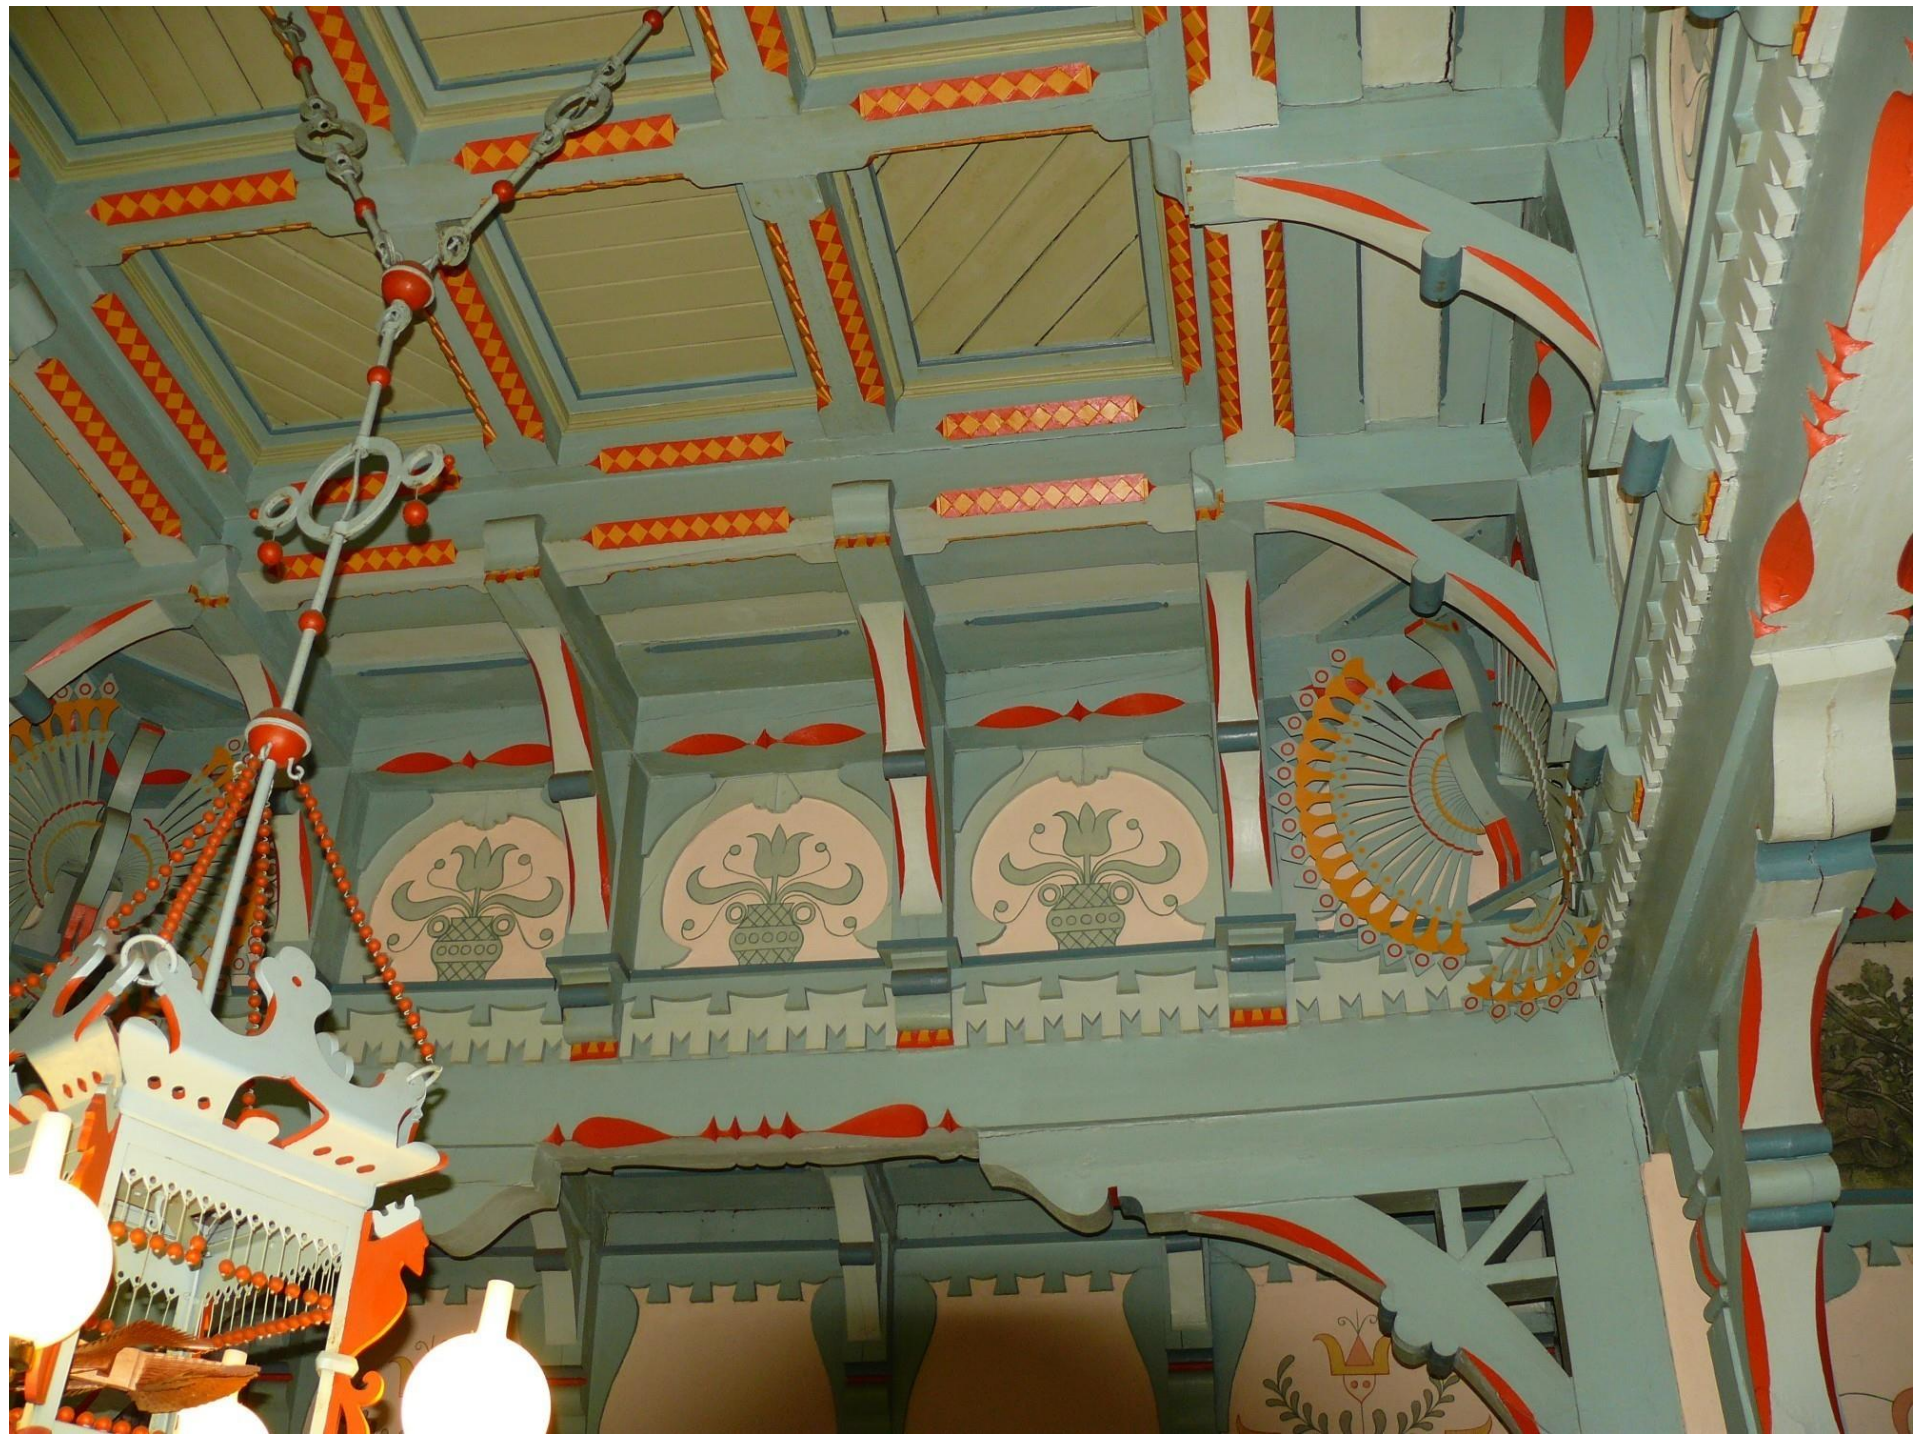

Dušan Samuel Jurkovič

Slovak Architect,
Furniture Designer,
Artist and
Ethnographer

Libušín in Pustevny Ski Resort, Beskydy Mountains, Czech Republic

*Čas vše mění, i časy, k vítězství on vede pravdu:
co sta věku bludných hodlá, zvrhne Doba z.*

Hotel Mamenka, Pustevny, Beskydy Mtns

Luhačovice, Moravia, Czech Republic

Luhačovice

Moderní zámek v Novém Městě nad Metují

Nová rozhledna v Rožnově pod Radhoštěm

Pruhovaná Bartoňova útulna v Pekle

Výletní Jiráskova chata na Dobrošově