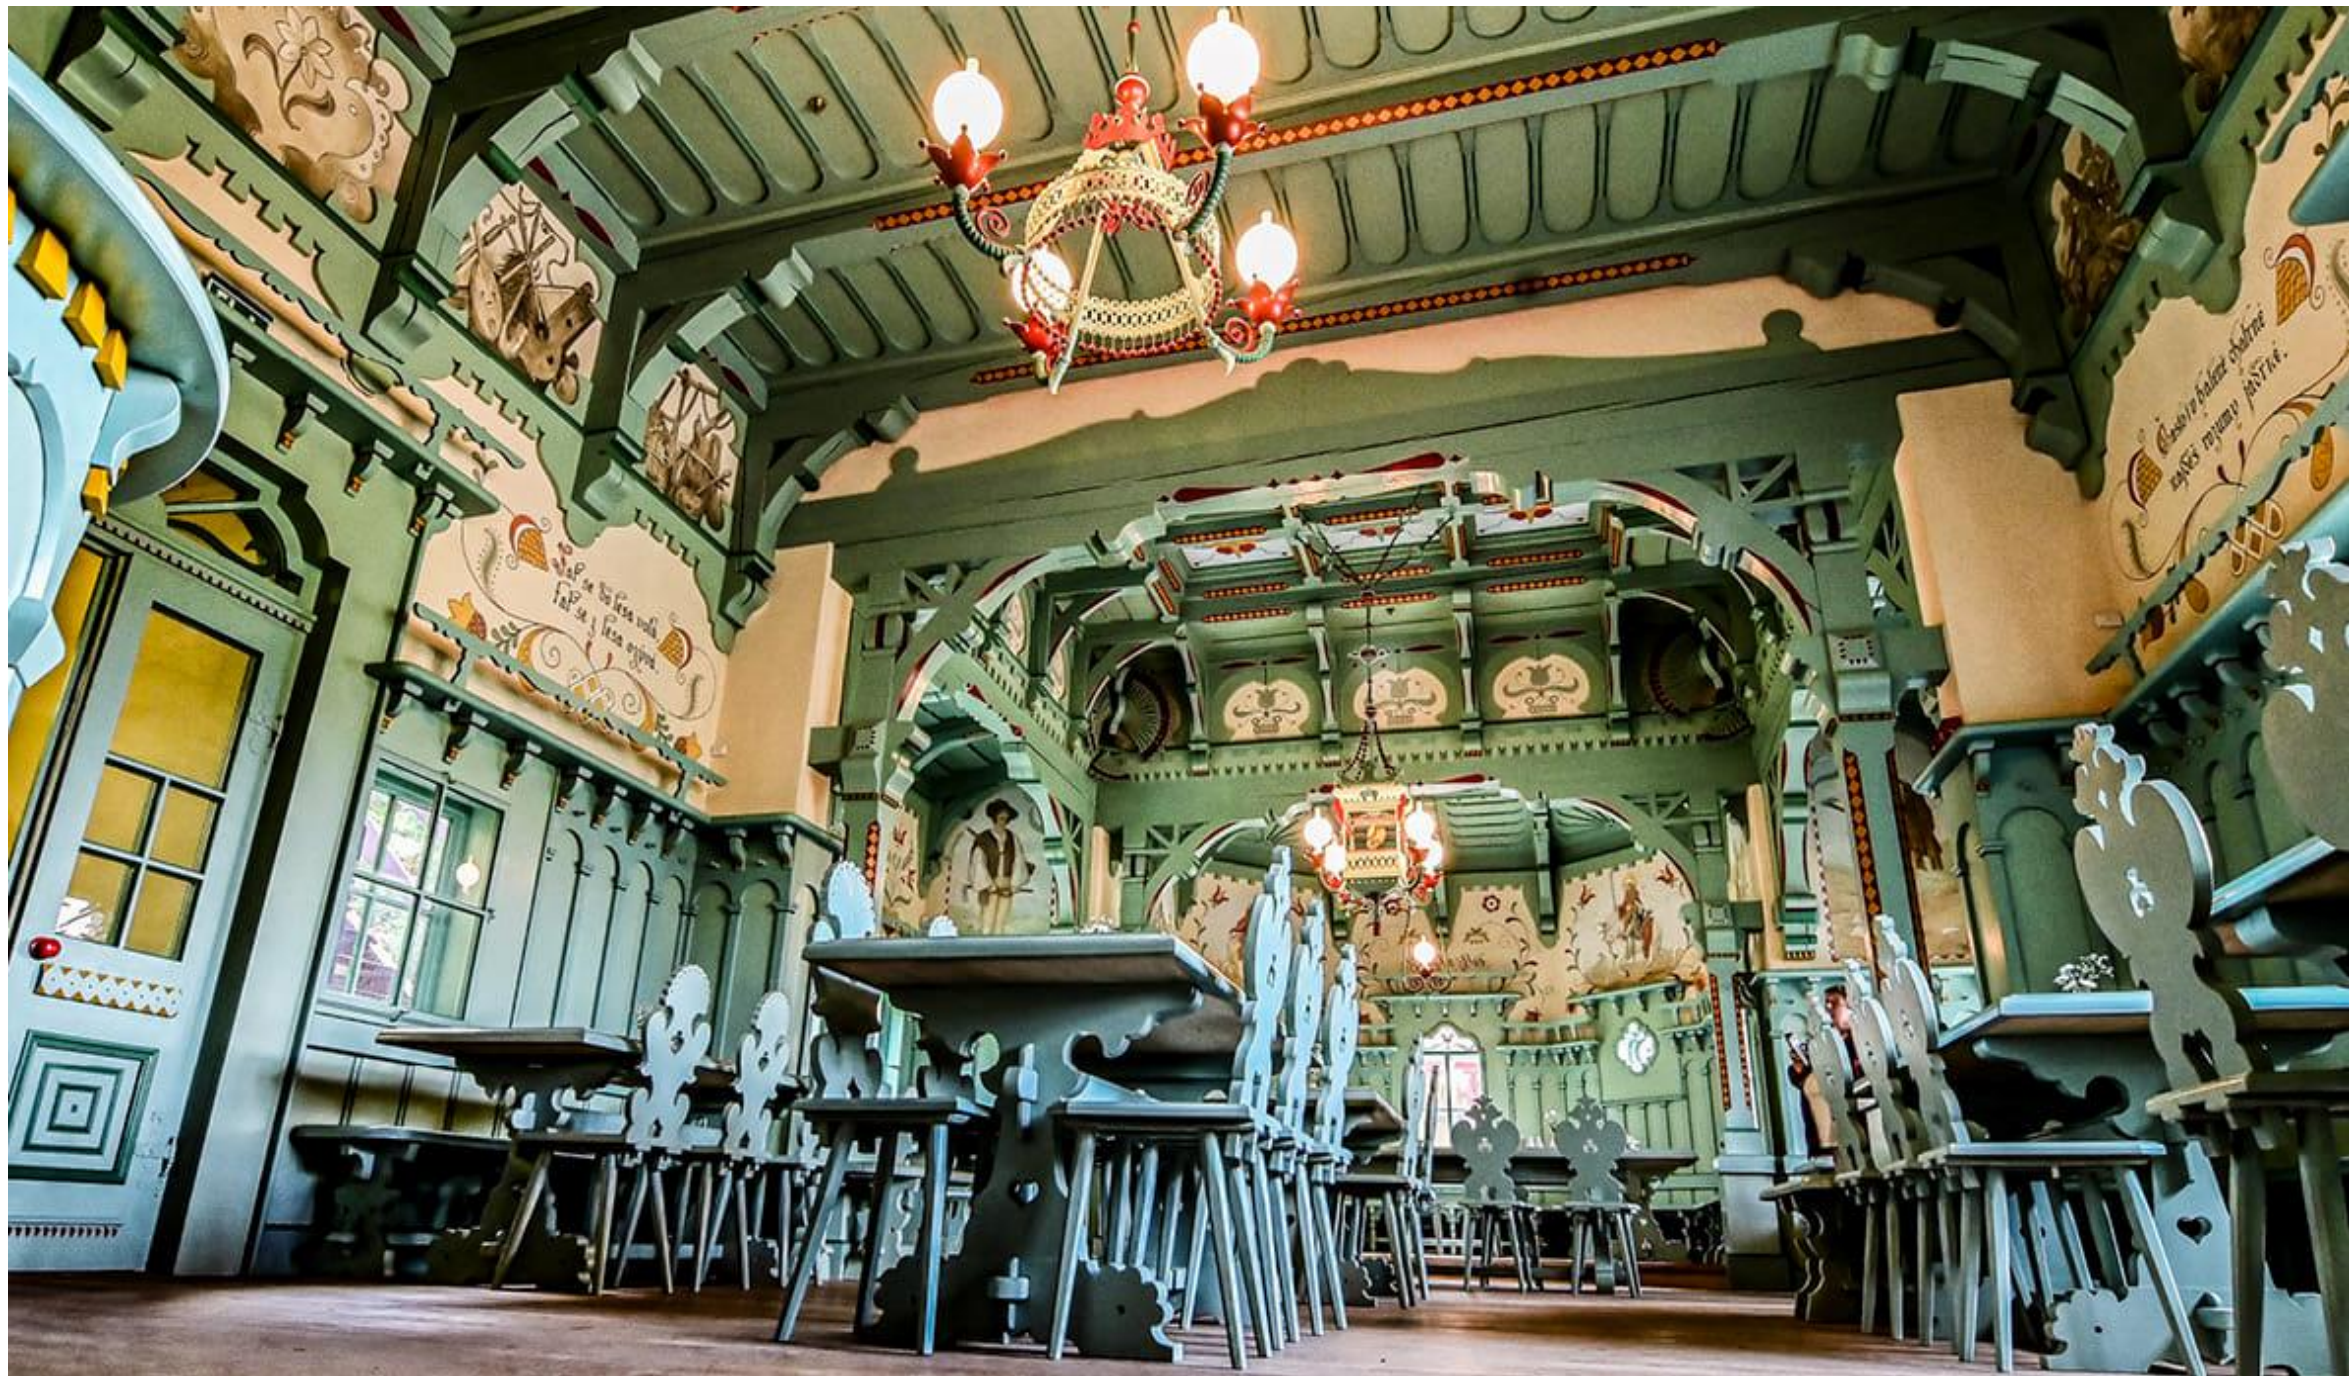

Dušan Samuel Jurkovič

Slovak Architect,
Furniture Designer,
Artist and
Ethnographer

Libušín in Pustevny Ski Resort, Beskydy Mountains, Czech Republic

*Čas vše mění, i časy, k vítězství on vede pravdu:
co sta věku bludných hodlá, zvrhne Doba z.*

Hotel Mamenka, Pustevny, Beskydy Mtns

Luhačovice, Moravia, Czech Republic

Luhačovice

Moderní zámek v Novém Městě nad Metují

Nová rozhledna v Rožnově pod Radhoštěm

Pruhovaná Bartoňova útulna v Pekle

Výletní Jiráskova chata na Dobrošově